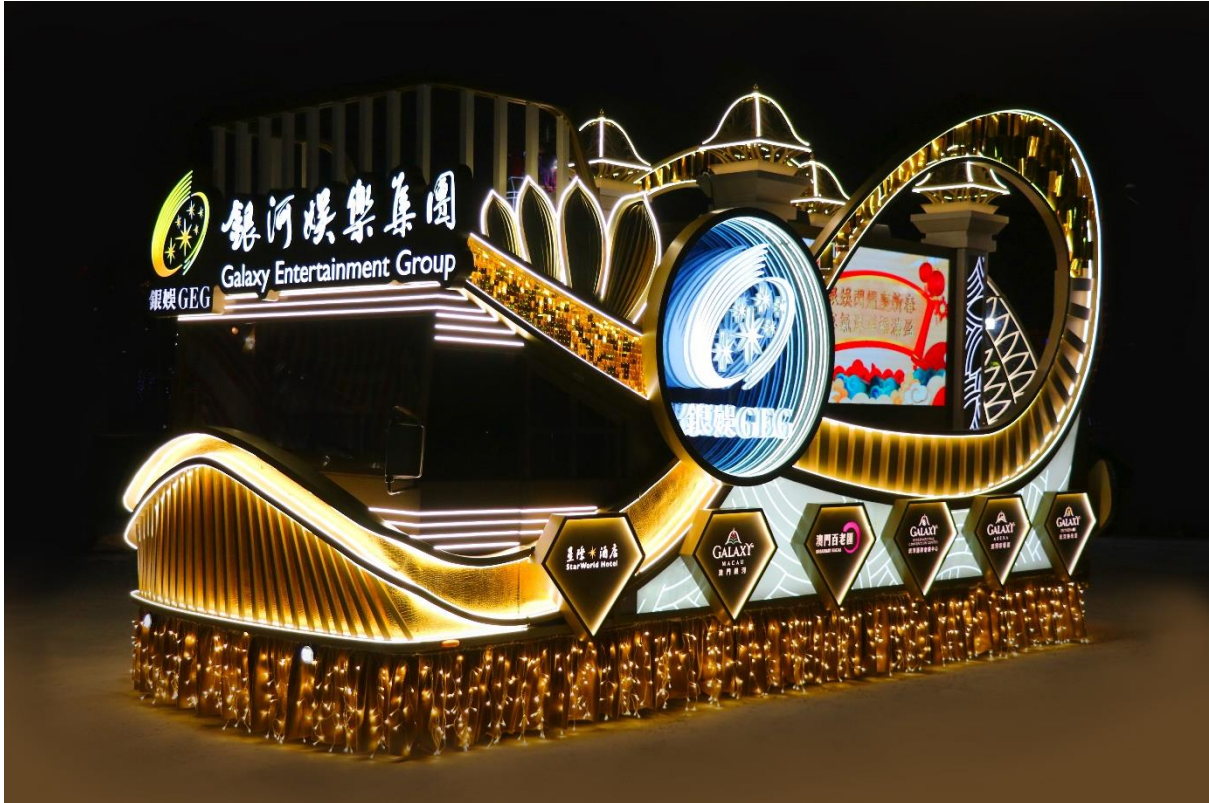

銀娛 GEG

P005：銀娛組織近 100 名義工，當中包括銀娛義工隊成員及「青年科技村」科創人才培養計劃之學生參與「科技關愛獨居長者」活動，藉佳節弘揚敬老愛老護老精神。

P006：銀娛人力資源及行政部悉心安排一系列以「福滿迎新春」為主題的應節活動，讓團隊成員感受濃厚的新春喜慶氛圍。

P007：銀娛與澳門義務青年會合作舉辦「銀娛呈獻：『福運轉盤・理性博彩』負責任博彩新春路演推廣」，提醒團隊成員及其家人在節慶期間保持理性及正確的娛樂態度。